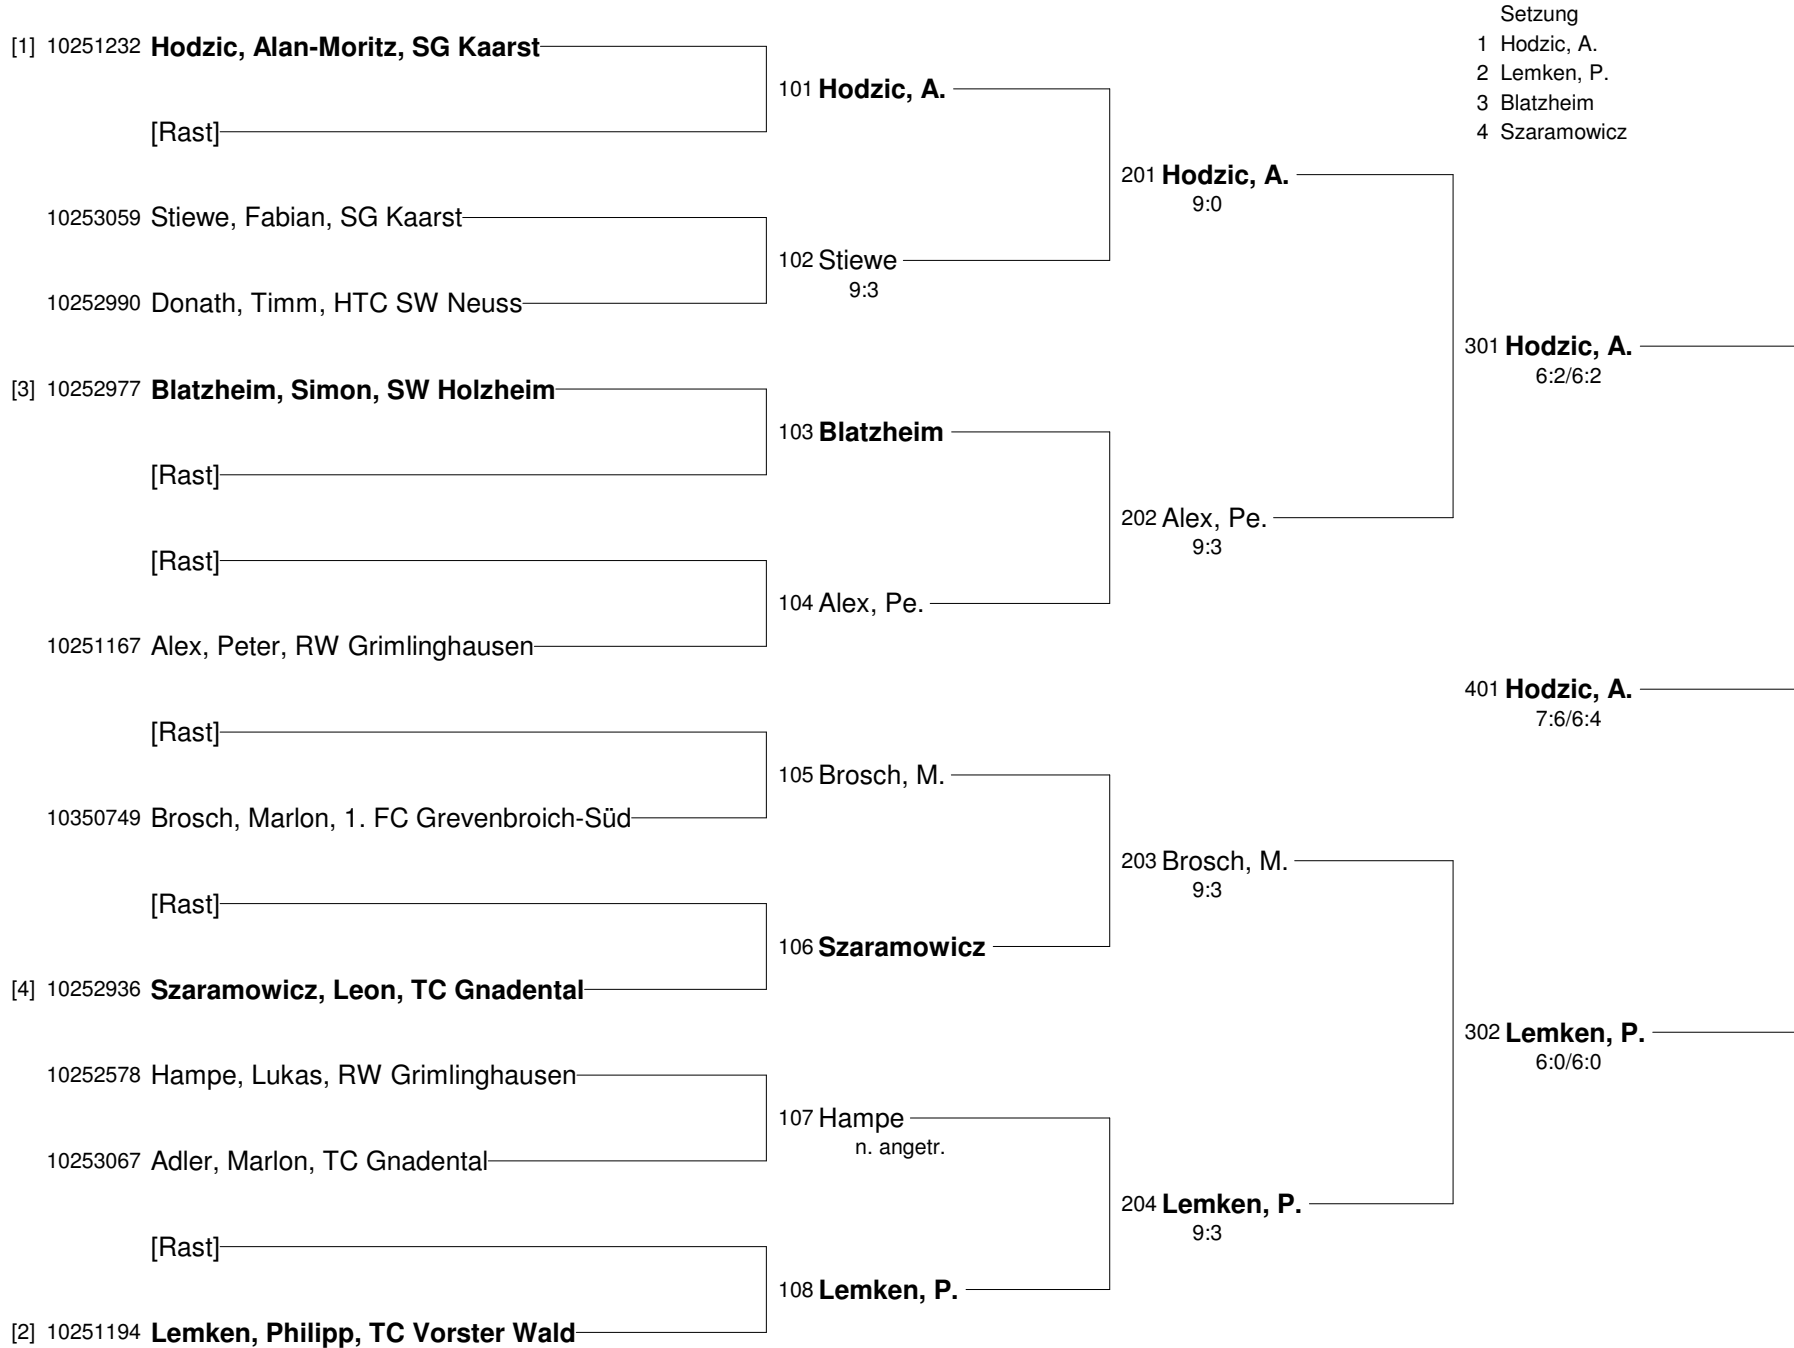

Kreismeisterschaft Winter 2012
Tenniskreis Neuss e.V.
Junioren U10

1. Setzung
1. 1 Hodzic, A.
  2. 2 Lemken, P.
  3. 3 Blatzheim
  4. 4 Szaramowicz