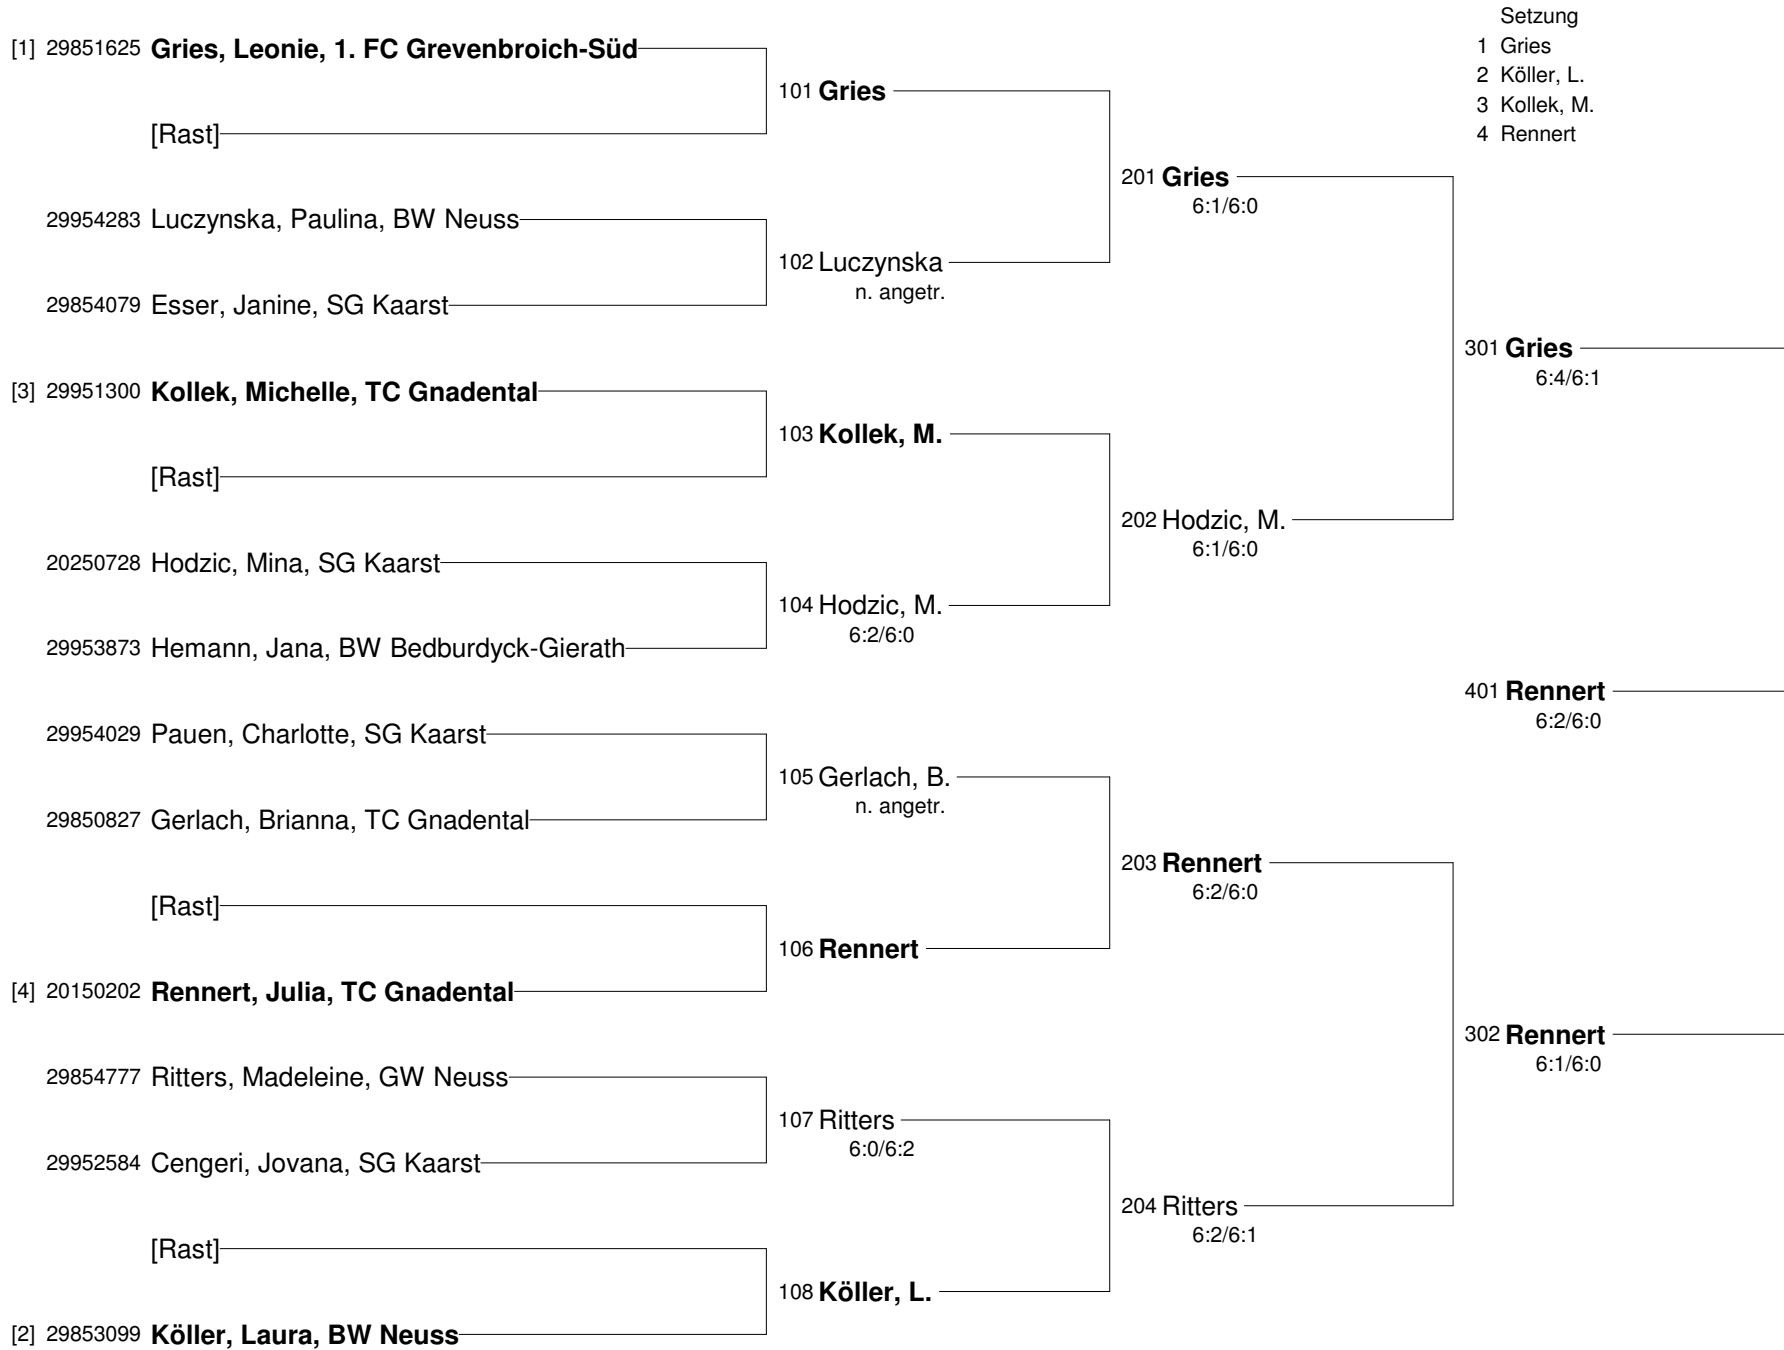

**Finale**

Rodriguez-Porto, Sandra

- Krömer, Annika

**Kreismeisterschaft Winter 2012**  
**Tenniskreis Neuss e.V.**  
**Juniorinnen U12**

Setzung  
 1 Ruffing, La.  
 2 Köller, J.

**Kreismeisterschaft Winter 2012**  
**Tenniskreis Neuss e.V.**  
**Juniorinnen U14**