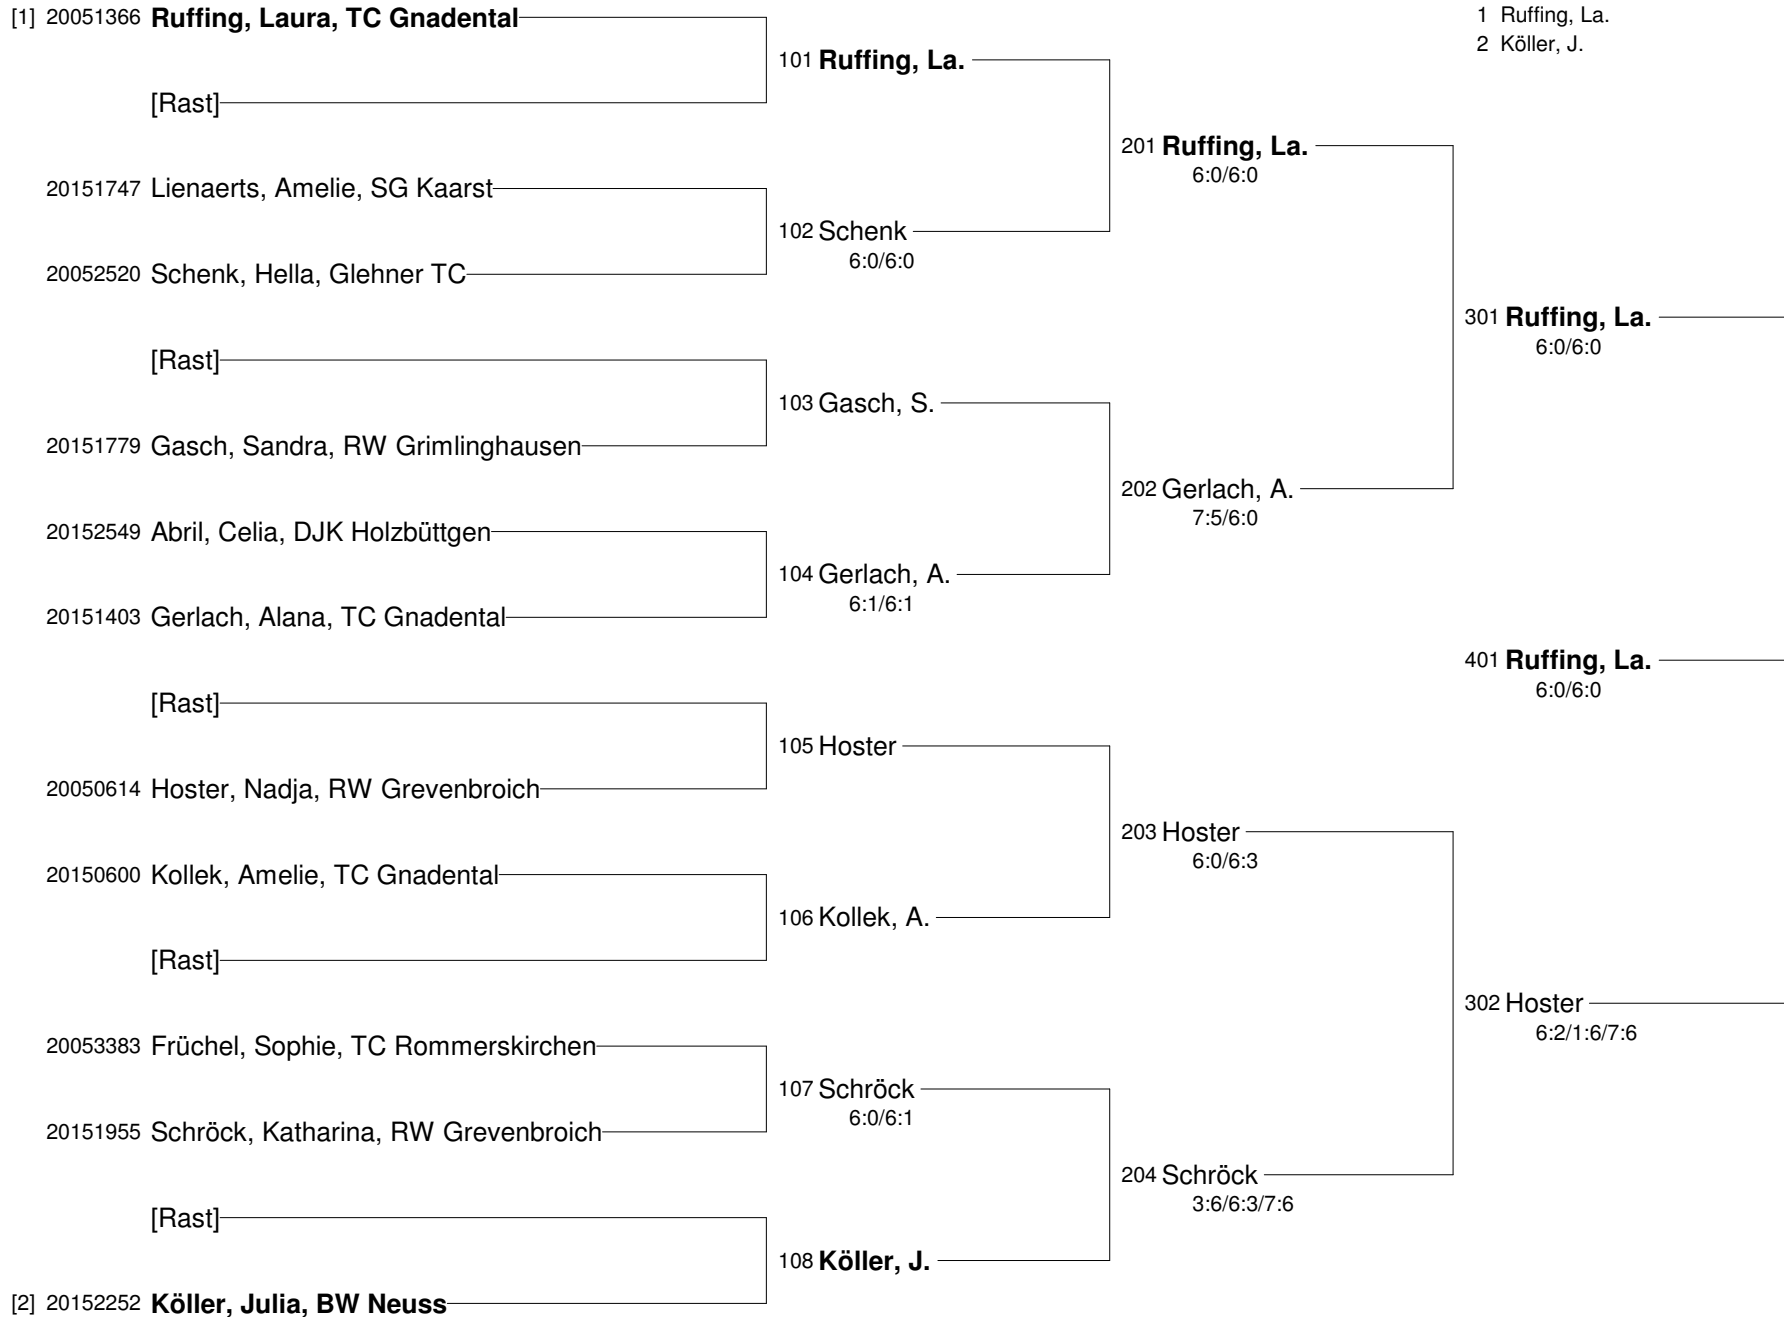

Kreismeisterschaft Winter 2012
Tenniskreis Neuss e.V.
Juniorinnen U12

Setzung
1 Ruffing, La.
2 Köller, J.