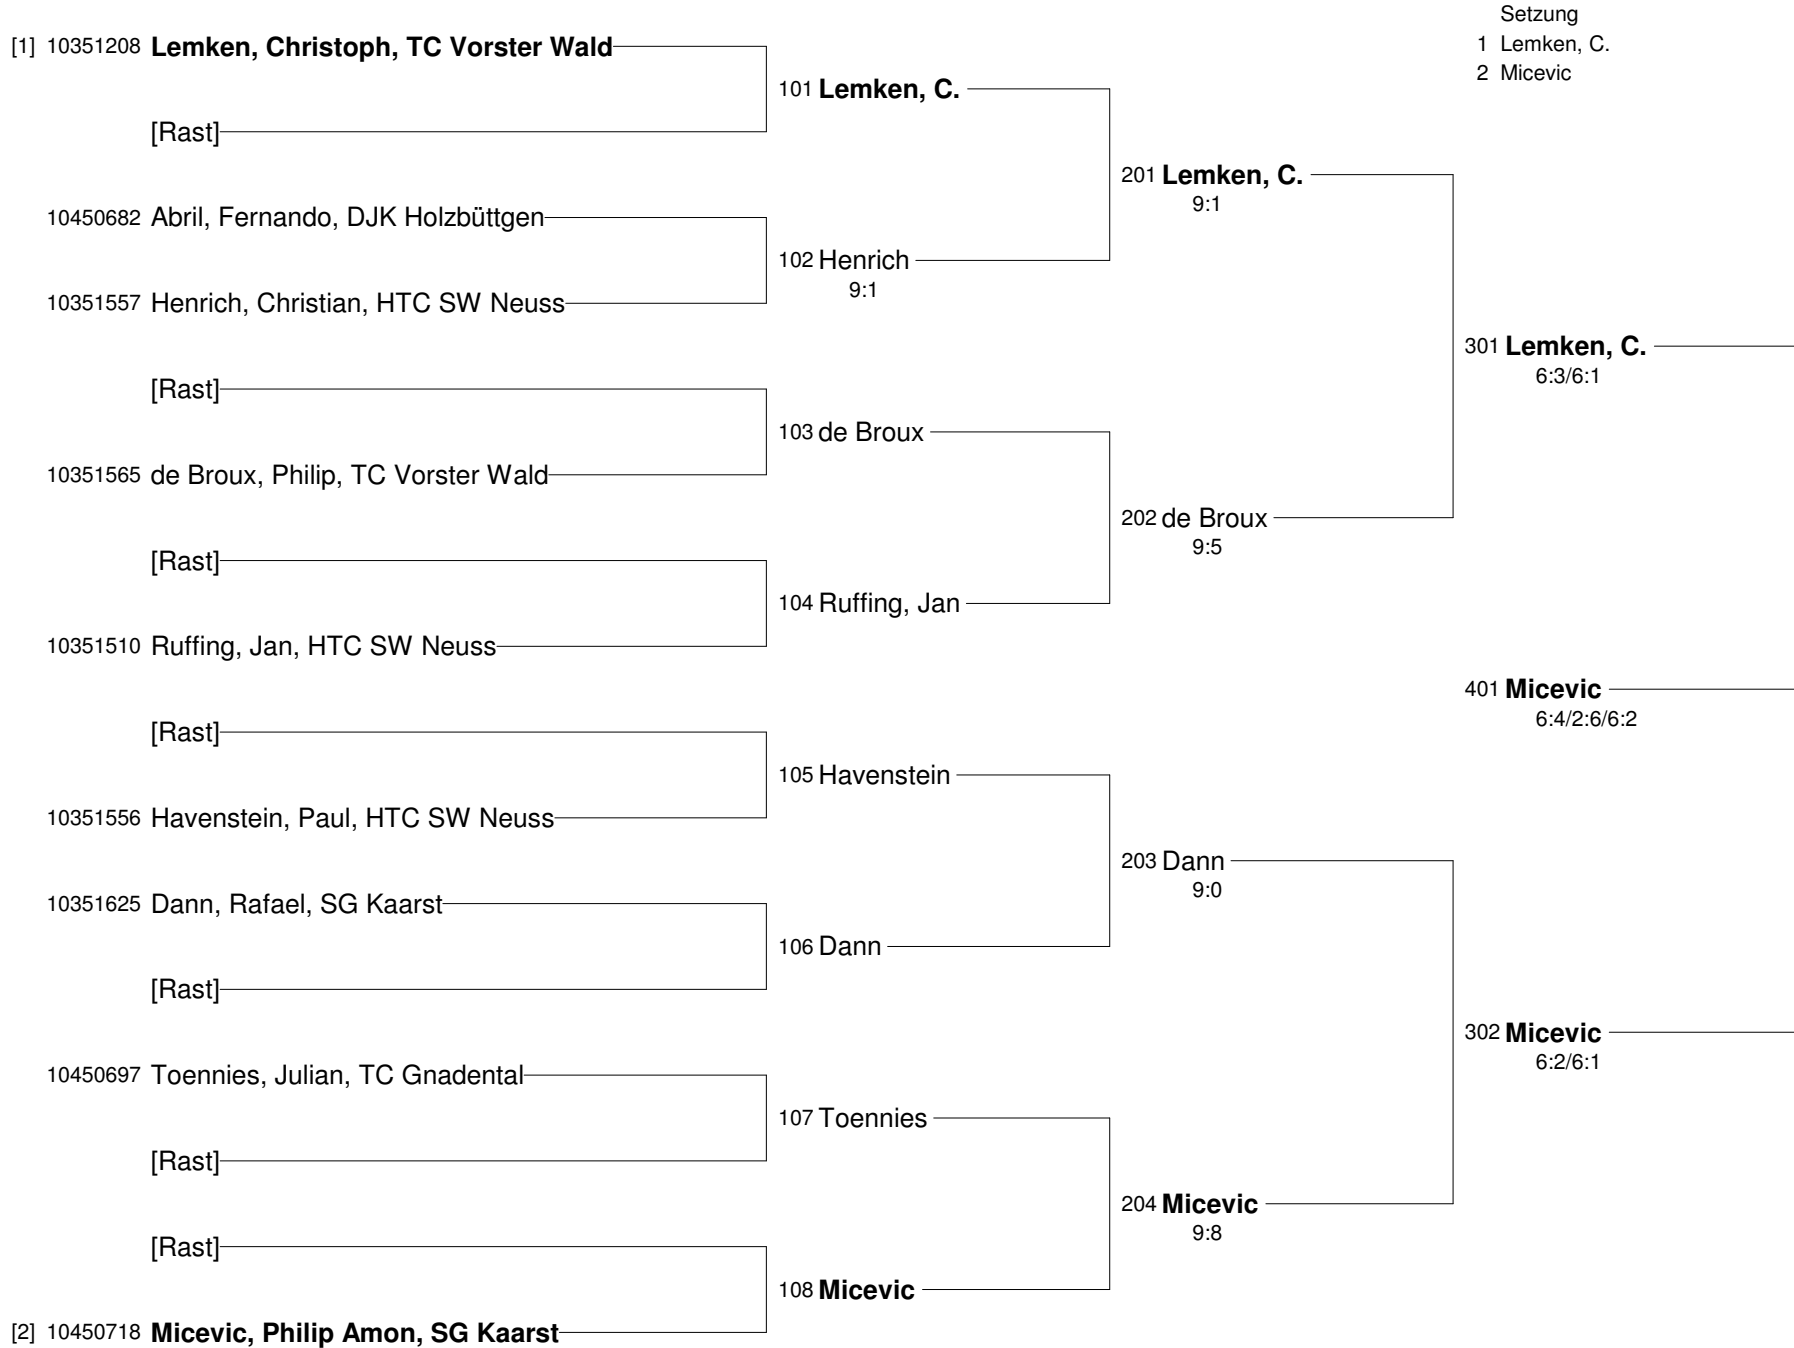

Kreismeisterschaft Winter 2012
Tenniskreis Neuss e.V.
Junioren U9

Setzung
1 Lemken, C.
2 Micevic